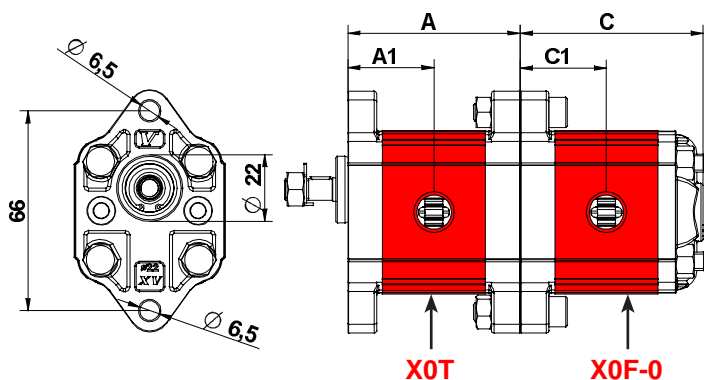

POMPA MULTIPLA XV-0  
BASE Ø 22 STANDARD

XV-0

TIPO	Cilindrata	A	A1	B	B1	C	C1	P1	P3	Regime Min	Regime Max
	Cm3/giro	mm	mm	mm	mm	mm	mm	bar	bar	giri/min	giri/min
XV-0 / 0,17	0,16	52,3	26,2	52,3	26,2	55,8	26,2	220	260	700	9000
XV-0 / 0,25	0,24	52,9	26,5	52,9	26,5	56,4	26,5	220	260	700	9000
XV-0 / 0,45	0,45	54,5	27,3	54,5	27,3	58	27,3	220	280	700	9000
XV-0 / 0,57	0,56	55,5	27,8	55,5	27,8	59	27,8	220	280	700	9000
XV-0 / 0,76	0,75	57	28,5	57	28,5	60,5	28,5	220	280	700	9000
XV-0 / 0,98	0,92	58,5	29,3	58,5	29,3	62	29,3	220	280	700	6000
XV-0 / 1,27	1,26	61	30,5	61	30,5	64,5	30,5	220	280	700	6000
XV-0 / 1,52	1,48	63	31,5	63	31,5	66,5	31,5	220	280	700	6000
XV-0 / 2,30	2,28	69	34,5	69	34,5	72,5	34,5	220	210	700	5000