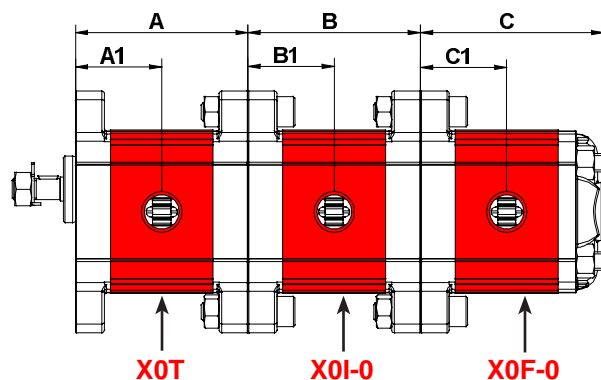

POMPA MULTIPLA XV-0  
BASE Ø 22 STANDARD

XV-0

TIPO	Cilindrata	A	A1	B	B1	C	C1	P1	P3	Regime Min	Regime Max
	Cm3/giro	mm	mm	mm	mm	mm	mm	bar	bar	giri/min	giri/min
XV-0 / 0,17	0,16	52,3	26,2	52,3	26,2	55,8	26,2	220	260	700	9000
XV-0 / 0,25	0,24	52,9	26,5	52,9	26,5	56,4	26,5	220	260	700	9000
XV-0 / 0,45	0,45	54,5	27,3	54,5	27,3	58	27,3	220	280	700	9000
XV-0 / 0,57	0,56	55,5	27,8	55,5	27,8	59	27,8	220	280	700	9000
XV-0 / 0,76	0,75	57	28,5	57	28,5	60,5	28,5	220	280	700	9000
XV-0 / 0,98	0,92	58,5	29,3	58,5	29,3	62	29,3	220	280	700	6000
XV-0 / 1,27	1,26	61	30,5	61	30,5	64,5	30,5	220	280	700	6000
XV-0 / 1,52	1,48	63	31,5	63	31,5	66,5	31,5	220	280	700	6000
XV-0 / 2,30	2,28	69	34,5	69	34,5	72,5	34,5	220	210	700	5000