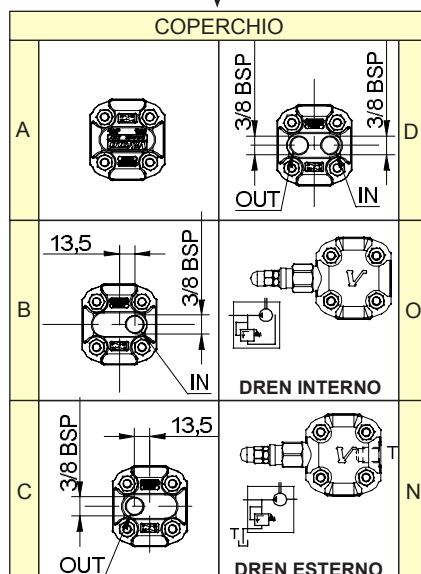

POMPA MULTIPLA XV-1

BASE Ø 25,4 STANDARD

XV-1

NUMERO DI ELEMENTI

CILINDRATE	
16	XV-1P/0.9
17	XV-1P/1.2
18	XV-1P/1.7
20	XV-1P/2.2
21	XV-1P/2.6
23	XV-1P/3.2
25	XV-1P/3.8
27	XV-1P/4.3
29	XV-1P/4.9
31	XV-1P/5.9
32	XV-1P/6.5
34	XV-1P/7.8
36	XV-1P/9.8

CILINDRATE	
01	XV-0P/0.17
02	XV-0P/0.25
04	XV-0P/0.45
05	XV-0P/0.57
06	XV-0P/0.76
07	XV-0P/0.98
09	XV-0P/1.27
11	XV-0P/1.52
13	XV-0P/2.30

POMPA MULTIPLA XV-1

BASE Ø 25,4 STANDARD

XV-1

STADI SEPARATI

ASPIRAZIONE UNICA

TIPO	Cilindrata Cm3/giro	D mm	D1 mm	E mm	E1 mm	F mm	F1 mm	G mm	G1 mm	P1 bar	P3 bar	Regime Min giri/min	Regime Max giri/min
XV-0 / 0,17	0,16	72,3	46,2	75,8	46,2	55,8	26,2	52,3	26,2	220	260	700	9000
XV-0 / 0,25	0,24	72,9	46,5	76,4	46,5	56,4	26,5	52,9	26,5	220	260	700	9000
XV-0 / 0,45	0,45	74,5	47,3	78	47,3	58	27,3	54,5	27,3	220	280	700	9000
XV-0 / 0,57	0,56	75,5	47,8	79	47,8	59	27,8	55,5	27,8	220	280	700	9000
XV-0 / 0,76	0,75	77	48,5	80,5	48,5	60,5	28,5	57	28,5	220	280	700	9000
XV-0 / 0,98	0,92	78,5	49,3	82	49,3	62	29,3	58,5	29,3	220	280	700	6000
XV-0 / 1,27	1,26	81	50,5	84,5	50,5	64,5	30,5	61	30,5	220	280	700	6000
XV-0 / 1,52	1,48	83	51,5	86,5	51,5	66,5	31,5	63	31,5	220	280	700	6000
XV-0 / 2,30	2,28	89	54,5	92,5	54,5	72,5	34,5	69	34,5	220	210	700	5000