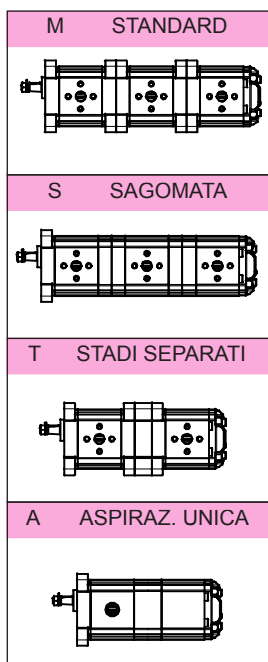

POMPA MULTIPLA XV-1

BASE Ø 25,4 STANDARD

XV-1

NUMERO DI ELEMENTI

CILINDRATE	
16	XV-1P/0.9
17	XV-1P/1.2
18	XV-1P/1.7
20	XV-1P/2.2
21	XV-1P/2.6
23	XV-1P/3.2
25	XV-1P/3.8
27	XV-1P/4.3
29	XV-1P/4.9
31	XV-1P/5.9
32	XV-1P/6.5
34	XV-1P/7.8
36	XV-1P/9.8

CILINDRATE	
01	XV-0P/0.17
02	XV-0P/0.25
04	XV-0P/0.45
05	XV-0P/0.57
06	XV-0P/0.76
07	XV-0P/0.98
09	XV-0P/1.27
11	XV-0P/1.52
13	XV-0P/2.30

POMPA MULTIPLA XV-1

BASE Ø 25,4 STANDARD

XV-1

STADI SEPARATI

ASPIRAZIONE UNICA

TIPO	Cilindrata Cm3/giro	D mm	D1 mm	E mm	E1 mm	F mm	F1 mm	G mm	G1 mm	P1 bar	P3 bar	Regime Min giri/min	Regime Max giri/min
XV-0 / 0,17	0,16	72,3	46,2	75,8	46,2	55,8	26,2	52,3	26,2	220	260	700	9000
XV-0 / 0,25	0,24	72,9	46,5	76,4	46,5	56,4	26,5	52,9	26,5	220	260	700	9000
XV-0 / 0,45	0,45	74,5	47,3	78	47,3	58	27,3	54,5	27,3	220	280	700	9000
XV-0 / 0,57	0,56	75,5	47,8	79	47,8	59	27,8	55,5	27,8	220	280	700	9000
XV-0 / 0,76	0,75	77	48,5	80,5	48,5	60,5	28,5	57	28,5	220	280	700	9000
XV-0 / 0,98	0,92	78,5	49,3	82	49,3	62	29,3	58,5	29,3	220	280	700	6000
XV-0 / 1,27	1,26	81	50,5	84,5	50,5	64,5	30,5	61	30,5	220	280	700	6000
XV-0 / 1,52	1,48	83	51,5	86,5	51,5	66,5	31,5	63	31,5	220	280	700	6000
XV-0 / 2,30	2,28	89	54,5	92,5	54,5	72,5	34,5	69	34,5	220	210	700	5000