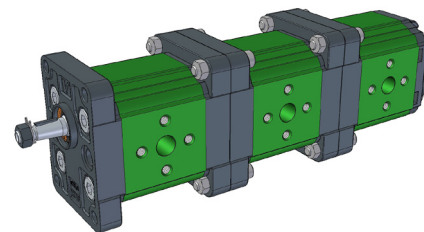

POMPA MULTIPLA XV-1

BASE Ø 25,4 STANDARD

XV-1

NUMERO DI ELEMENTI

CILINDRATE	
16	XV-1P/0.9
17	XV-1P/1.2
18	XV-1P/1.7
20	XV-1P/2.2
21	XV-1P/2.6
23	XV-1P/3.2
25	XV-1P/3.8
27	XV-1P/4.3
29	XV-1P/4.9
31	XV-1P/5.9
32	XV-1P/6.5
34	XV-1P/7.8
36	XV-1P/9.8

CILINDRATE	
01	XV-0P/0.17
02	XV-0P/0.25
04	XV-0P/0.45
05	XV-0P/0.57
06	XV-0P/0.76
07	XV-0P/0.98
09	XV-0P/1.27
11	XV-0P/1.52
13	XV-0P/2.30

POMPA MULTIPLA XV-1

BASE Ø 25,4 STANDARD

XV-1

STADI SEPARATI

ASPIRAZIONE UNICA

* = ELEMENTI SPECIALI, per l'ordine del singolo elemento, contattare l'ufficio tecnico

TIPO	Cilindrata Cm3/giro	A mm	A1 mm	B mm	B1 mm	C mm	C1 mm	P1 bar	P3 bar	Regime Min giri/min	Regime Max giri/min
XV-1 / 0,9	0,91	74,5	37,3	74,5	37,3	78	37,3	240	280	700	6000
XV-1 / 1,2	1,17	75,5	37,8	75,5	37,8	79	37,8	250	290	700	6000
XV-1 / 1,7	1,56	77	38,5	77	38,5	80,5	38,5	250	290	700	6000
XV-1 / 2,2	2,08	79	39,5	79	39,5	82,5	39,5	250	290	700	6000
XV-1 / 2,6	2,60	81	40,5	81	40,5	84,5	40,5	250	300	700	6000
XV-1 / 3,2	3,12	83	41,5	83	41,5	86	41,5	250	300	700	6000
XV-1 / 3,8	3,64	85	42,5	85	42,5	88,5	42,5	250	300	700	6000
XV-1 / 4,3	4,26	87	43,5	87	43,5	90,5	43,5	250	300	700	6000
XV-1 / 4,9	4,94	90	45	90	45	93,5	45	250	300	700	6000
XV-1 / 5,9	5,85	93,5	46,8	93,5	46,8	97	46,8	250	300	700	5000
XV-1 / 6,5	6,50	96	48	96	48	99,5	48	250	300	700	5000
XV-1 / 7,8	7,54	100	50	100	50	103,5	50	220	260	700	5000
XV-1 / 9,8	9,88	109	54,5	109	54,5	112,5	54,5	190	230	700	4000