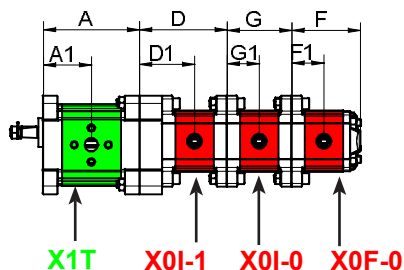

POMPA MULTIPLA XV-1

BASE Ø 25,4 STANDARD

XV-1

NUMERO DI ELEMENTI

CILINDRATE	
16	XV-1P/0.9
17	XV-1P/1.2
18	XV-1P/1.7
20	XV-1P/2.2
21	XV-1P/2.6
23	XV-1P/3.2
25	XV-1P/3.8
27	XV-1P/4.3
29	XV-1P/4.9
31	XV-1P/5.9
32	XV-1P/6.5
34	XV-1P/7.8
36	XV-1P/9.8

CILINDRATE	
01	XV-0P/0.17
02	XV-0P/0.25
04	XV-0P/0.45
05	XV-0P/0.57
06	XV-0P/0.76
07	XV-0P/0.98
09	XV-0P/1.27
11	XV-0P/1.52
13	XV-0P/2.30

POMPA MULTIPLA XV-1

BASE Ø 25,4 STANDARD

XV-1

STADI SEPARATI

ASPIRAZIONE UNICA

TIPO	Cilindrata Cm3/giro	D mm	D1 mm	E mm	E1 mm	F mm	F1 mm	G mm	G1 mm	P1 bar	P3 bar	Regime Min giri/min	Regime Max giri/min
XV-0 / 0,17	0,16	72,3	46,2	75,8	46,2	55,8	26,2	52,3	26,2	220	260	700	9000
XV-0 / 0,25	0,24	72,9	46,5	76,4	46,5	56,4	26,5	52,9	26,5	220	260	700	9000
XV-0 / 0,45	0,45	74,5	47,3	78	47,3	58	27,3	54,5	27,3	220	280	700	9000
XV-0 / 0,57	0,56	75,5	47,8	79	47,8	59	27,8	55,5	27,8	220	280	700	9000
XV-0 / 0,76	0,75	77	48,5	80,5	48,5	60,5	28,5	57	28,5	220	280	700	9000
XV-0 / 0,98	0,92	78,5	49,3	82	49,3	62	29,3	58,5	29,3	220	280	700	6000
XV-0 / 1,27	1,26	81	50,5	84,5	50,5	64,5	30,5	61	30,5	220	280	700	6000
XV-0 / 1,52	1,48	83	51,5	86,5	51,5	66,5	31,5	63	31,5	220	280	700	6000
XV-0 / 2,30	2,28	89	54,5	92,5	54,5	72,5	34,5	69	34,5	220	210	700	5000