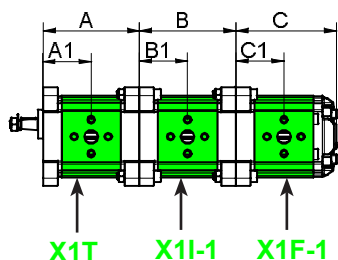

POMPA MULTIPLA XV-1

BASE Ø 25,4 STANDARD

XV-1

NUMERO DI ELEMENTI

CILINDRATE	
16	XV-1P/0.9
17	XV-1P/1.2
18	XV-1P/1.7
20	XV-1P/2.2
21	XV-1P/2.6
23	XV-1P/3.2
25	XV-1P/3.8
27	XV-1P/4.3
29	XV-1P/4.9
31	XV-1P/5.9
32	XV-1P/6.5
34	XV-1P/7.8
36	XV-1P/9.8

CILINDRATE	
01	XV-0P/0.17
02	XV-0P/0.25
04	XV-0P/0.45
05	XV-0P/0.57
06	XV-0P/0.76
07	XV-0P/0.98
09	XV-0P/1.27
11	XV-0P/1.52
13	XV-0P/2.30

POMPA MULTIPLA XV-1

BASE Ø 25,4 STANDARD

XV-1

STADI SEPARATI

ASPIRAZIONE UNICA

* = ELEMENTI SPECIALI, per l'ordine del singolo elemento, contattare l'ufficio tecnico

TIPO	Cilindrata Cm3/giro	A mm	A1 mm	B mm	B1 mm	C mm	C1 mm	P1 bar	P3 bar	Regime Min giri/min	Regime Max giri/min
XV-1 / 0,9	0,91	74,5	37,3	74,5	37,3	78	37,3	240	280	700	6000
XV-1 / 1,2	1,17	75,5	37,8	75,5	37,8	79	37,8	250	290	700	6000
XV-1 / 1,7	1,56	77	38,5	77	38,5	80,5	38,5	250	290	700	6000
XV-1 / 2,2	2,08	79	39,5	79	39,5	82,5	39,5	250	290	700	6000
XV-1 / 2,6	2,60	81	40,5	81	40,5	84,5	40,5	250	300	700	6000
XV-1 / 3,2	3,12	83	41,5	83	41,5	86	41,5	250	300	700	6000
XV-1 / 3,8	3,64	85	42,5	85	42,5	88,5	42,5	250	300	700	6000
XV-1 / 4,3	4,26	87	43,5	87	43,5	90,5	43,5	250	300	700	6000
XV-1 / 4,9	4,94	90	45	90	45	93,5	45	250	300	700	6000
XV-1 / 5,9	5,85	93,5	46,8	93,5	46,8	97	46,8	250	300	700	5000
XV-1 / 6,5	6,50	96	48	96	48	99,5	48	250	300	700	5000
XV-1 / 7,8	7,54	100	50	100	50	103,5	50	220	260	700	5000
XV-1 / 9,8	9,88	109	54,5	109	54,5	112,5	54,5	190	230	700	4000