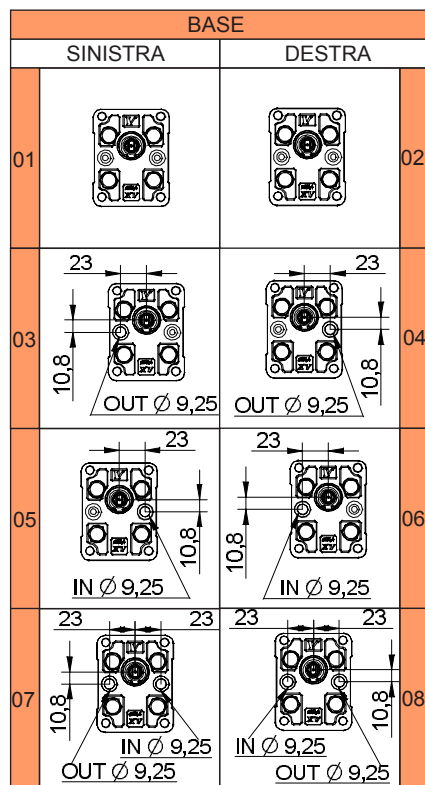

POMPA MULTIPLA XV-1

BASE Ø 25,4 STANDARD

XV-1

NUMERO DI ELEMENTI

CILINDRATE	
16	XV-1P/0.9
17	XV-1P/1.2
18	XV-1P/1.7
20	XV-1P/2.2
21	XV-1P/2.6
23	XV-1P/3.2
25	XV-1P/3.8
27	XV-1P/4.3
29	XV-1P/4.9
31	XV-1P/5.9
32	XV-1P/6.5
34	XV-1P/7.8
36	XV-1P/9.8

CILINDRATE	
01	XV-0P/0.17
02	XV-0P/0.25
04	XV-0P/0.45
05	XV-0P/0.57
06	XV-0P/0.76
07	XV-0P/0.98
09	XV-0P/1.27
11	XV-0P/1.52
13	XV-0P/2.30

POMPA MULTIPLA XV-1

BASE Ø 25,4 STANDARD

XV-1

STADI SEPARATI

ASPIRAZIONE UNICA

TIPO	Cilindrata Cm3/giro	D mm	D1 mm	E mm	E1 mm	F mm	F1 mm	G mm	G1 mm	P1 bar	P3 bar	Regime Min giri/min	Regime Max giri/min
XV-0 / 0,17	0,16	72,3	46,2	75,8	46,2	55,8	26,2	52,3	26,2	220	260	700	9000
XV-0 / 0,25	0,24	72,9	46,5	76,4	46,5	56,4	26,5	52,9	26,5	220	260	700	9000
XV-0 / 0,45	0,45	74,5	47,3	78	47,3	58	27,3	54,5	27,3	220	280	700	9000
XV-0 / 0,57	0,56	75,5	47,8	79	47,8	59	27,8	55,5	27,8	220	280	700	9000
XV-0 / 0,76	0,75	77	48,5	80,5	48,5	60,5	28,5	57	28,5	220	280	700	9000
XV-0 / 0,98	0,92	78,5	49,3	82	49,3	62	29,3	58,5	29,3	220	280	700	6000
XV-0 / 1,27	1,26	81	50,5	84,5	50,5	64,5	30,5	61	30,5	220	280	700	6000
XV-0 / 1,52	1,48	83	51,5	86,5	51,5	66,5	31,5	63	31,5	220	280	700	6000
XV-0 / 2,30	2,28	89	54,5	92,5	54,5	72,5	34,5	69	34,5	220	210	700	5000