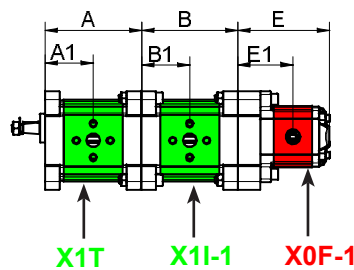

POMPA MULTIPLA XV-1

BASE Ø 25,4 STANDARD

XV-1

NUMERO DI ELEMENTI

CILINDRATE	
16	XV-1P/0.9
17	XV-1P/1.2
18	XV-1P/1.7
20	XV-1P/2.2
21	XV-1P/2.6
23	XV-1P/3.2
25	XV-1P/3.8
27	XV-1P/4.3
29	XV-1P/4.9
31	XV-1P/5.9
32	XV-1P/6.5
34	XV-1P/7.8
36	XV-1P/9.8

CILINDRATE	
01	XV-0P/0.17
02	XV-0P/0.25
04	XV-0P/0.45
05	XV-0P/0.57
06	XV-0P/0.76
07	XV-0P/0.98
09	XV-0P/1.27
11	XV-0P/1.52
13	XV-0P/2.30

POMPA MULTIPLA XV-1

BASE Ø 25,4 STANDARD

XV-1

STADI SEPARATI

ASPIRAZIONE UNICA

TIPO	Cilindrata Cm3/giro	D mm	D1 mm	E mm	E1 mm	F mm	F1 mm	G mm	G1 mm	P1 bar	P3 bar	Regime Min giri/min	Regime Max giri/min
XV-0 / 0,17	0,16	72,3	46,2	75,8	46,2	55,8	26,2	52,3	26,2	220	260	700	9000
XV-0 / 0,25	0,24	72,9	46,5	76,4	46,5	56,4	26,5	52,9	26,5	220	260	700	9000
XV-0 / 0,45	0,45	74,5	47,3	78	47,3	58	27,3	54,5	27,3	220	280	700	9000
XV-0 / 0,57	0,56	75,5	47,8	79	47,8	59	27,8	55,5	27,8	220	280	700	9000
XV-0 / 0,76	0,75	77	48,5	80,5	48,5	60,5	28,5	57	28,5	220	280	700	9000
XV-0 / 0,98	0,92	78,5	49,3	82	49,3	62	29,3	58,5	29,3	220	280	700	6000
XV-0 / 1,27	1,26	81	50,5	84,5	50,5	64,5	30,5	61	30,5	220	280	700	6000
XV-0 / 1,52	1,48	83	51,5	86,5	51,5	66,5	31,5	63	31,5	220	280	700	6000
XV-0 / 2,30	2,28	89	54,5	92,5	54,5	72,5	34,5	69	34,5	220	210	700	5000