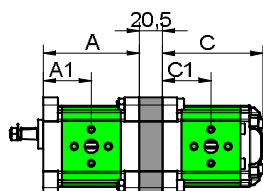

CILINDRATE	
01	XV-0P/0.17
02	XV-0P/0.25
04	XV-0P/0.45
05	XV-0P/0.57
06	XV-0P/0.76
07	XV-0P/0.98
09	XV-0P/1.27
11	XV-0P/1.52
13	XV-0P/2.30

POMPA MULTIPLA XV-1

BASE Ø 25,4 STANDARD

XV-1

STADI SEPARATI

ASPIRAZIONE UNICA

* = ELEMENTI SPECIALI, per l'ordine del singolo elemento, contattare l'ufficio tecnico

TIPO	Cilindrata Cm3/giro	A mm	A1 mm	B mm	B1 mm	C mm	C1 mm	P1 bar	P3 bar	Regime Min giri/min	Regime Max giri/min
XV-1 / 0,9	0,91	74,5	37,3	74,5	37,3	78	37,3	240	280	700	6000
XV-1 / 1,2	1,17	75,5	37,8	75,5	37,8	79	37,8	250	290	700	6000
XV-1 / 1,7	1,56	77	38,5	77	38,5	80,5	38,5	250	290	700	6000
XV-1 / 2,2	2,08	79	39,5	79	39,5	82,5	39,5	250	290	700	6000
XV-1 / 2,6	2,60	81	40,5	81	40,5	84,5	40,5	250	300	700	6000
XV-1 / 3,2	3,12	83	41,5	83	41,5	86	41,5	250	300	700	6000
XV-1 / 3,8	3,64	85	42,5	85	42,5	88,5	42,5	250	300	700	6000
XV-1 / 4,3	4,26	87	43,5	87	43,5	90,5	43,5	250	300	700	6000
XV-1 / 4,9	4,94	90	45	90	45	93,5	45	250	300	700	6000
XV-1 / 5,9	5,85	93,5	46,8	93,5	46,8	97	46,8	250	300	700	5000
XV-1 / 6,5	6,50	96	48	96	48	99,5	48	250	300	700	5000
XV-1 / 7,8	7,54	100	50	100	50	103,5	50	220	260	700	5000
XV-1 / 9,8	9,88	109	54,5	109	54,5	112,5	54,5	190	230	700	4000

TIPO	Cilindrata Cm3/giro	D mm	D1 mm	E mm	E1 mm	F mm	F1 mm	G mm	G1 mm	P1 bar	P3 bar	Regime Min giri/min	Regime Max giri/min
XV-0 / 0,17	0,16	72,3	46,2	75,8	46,2	55,8	26,2	52,3	26,2	220	260	700	9000
XV-0 / 0,25	0,24	72,9	46,5	76,4	46,5	56,4	26,5	52,9	26,5	220	260	700	9000
XV-0 / 0,45	0,45	74,5	47,3	78	47,3	58	27,3	54,5	27,3	220	280	700	9000
XV-0 / 0,57	0,56	75,5	47,8	79	47,8	59	27,8	55,5	27,8	220	280	700	9000
XV-0 / 0,76	0,75	77	48,5	80,5	48,5	60,5	28,5	57	28,5	220	280	700	9000
XV-0 / 0,98	0,92	78,5	49,3	82	49,3	62	29,3	58,5	29,3	220	280	700	6000
XV-0 / 1,27	1,26	81	50,5	84,5	50,5	64,5	30,5	61	30,5	220	280	700	6000
XV-0 / 1,52	1,48	83	51,5	86,5	51,5	66,5	31,5	63	31,5	220	280	700	6000
XV-0 / 2,30	2,28	89	54,5	92,5	54,5	72,5	34,5	69	34,5	220	210	700	5000