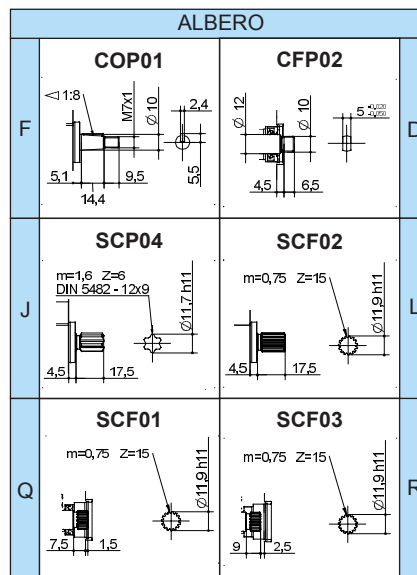

POMPA MULTIPLA XV-1

BASE Ø 25,4 STANDARD

XV-1

NUMERO DI ELEMENTI

CILINDRATE	
16	XV-1P/0.9
17	XV-1P/1.2
18	XV-1P/1.7
20	XV-1P/2.2
21	XV-1P/2.6
23	XV-1P/3.2
25	XV-1P/3.8
27	XV-1P/4.3
29	XV-1P/4.9
31	XV-1P/5.9
32	XV-1P/6.5
34	XV-1P/7.8
36	XV-1P/9.8

CILINDRATE	
01	XV-0P/0.17
02	XV-0P/0.25
04	XV-0P/0.45
05	XV-0P/0.57
06	XV-0P/0.76
07	XV-0P/0.98
09	XV-0P/1.27
11	XV-0P/1.52
13	XV-0P/2.30

POMPA MULTIPLA XV-1

BASE Ø 25,4 STANDARD

XV-1

STADI SEPARATI

ASPIRAZIONE UNICA

TIPO	Cilindrata Cm3/giro	D mm	D1 mm	E mm	E1 mm	F mm	F1 mm	G mm	G1 mm	P1 bar	P3 bar	Regime Min giri/min	Regime Max giri/min
XV-0 / 0,17	0,16	72,3	46,2	75,8	46,2	55,8	26,2	52,3	26,2	220	260	700	9000
XV-0 / 0,25	0,24	72,9	46,5	76,4	46,5	56,4	26,5	52,9	26,5	220	260	700	9000
XV-0 / 0,45	0,45	74,5	47,3	78	47,3	58	27,3	54,5	27,3	220	280	700	9000
XV-0 / 0,57	0,56	75,5	47,8	79	47,8	59	27,8	55,5	27,8	220	280	700	9000
XV-0 / 0,76	0,75	77	48,5	80,5	48,5	60,5	28,5	57	28,5	220	280	700	9000
XV-0 / 0,98	0,92	78,5	49,3	82	49,3	62	29,3	58,5	29,3	220	280	700	6000
XV-0 / 1,27	1,26	81	50,5	84,5	50,5	64,5	30,5	61	30,5	220	280	700	6000
XV-0 / 1,52	1,48	83	51,5	86,5	51,5	66,5	31,5	63	31,5	220	280	700	6000
XV-0 / 2,30	2,28	89	54,5	92,5	54,5	72,5	34,5	69	34,5	220	210	700	5000