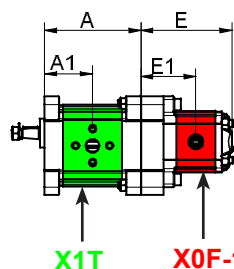

POMPA MULTIPLA XV-1

BASE Ø 25,4 STANDARD

XV-1

NUMERO DI ELEMENTI

CILINDRATE	
16	XV-1P/0.9
17	XV-1P/1.2
18	XV-1P/1.7
20	XV-1P/2.2
21	XV-1P/2.6
23	XV-1P/3.2
25	XV-1P/3.8
27	XV-1P/4.3
29	XV-1P/4.9
31	XV-1P/5.9
32	XV-1P/6.5
34	XV-1P/7.8
36	XV-1P/9.8

CILINDRATE	
01	XV-0P/0.17
02	XV-0P/0.25
04	XV-0P/0.45
05	XV-0P/0.57
06	XV-0P/0.76
07	XV-0P/0.98
09	XV-0P/1.27
11	XV-0P/1.52
13	XV-0P/2.30

POMPA MULTIPLA XV-1

BASE Ø 25,4 STANDARD

XV-1

STADI SEPARATI

ASPIRAZIONE UNICA

* = ELEMENTI SPECIALI, per l'ordine del singolo elemento, contattare l'ufficio tecnico

TIPO	Cilindrata Cm3/giro	A mm	A1 mm	B mm	B1 mm	C mm	C1 mm	P1 bar	P3 bar	Regime Min giri/min	Regime Max giri/min
XV-1 / 0,9	0,91	74,5	37,3	74,5	37,3	78	37,3	240	280	700	6000
XV-1 / 1,2	1,17	75,5	37,8	75,5	37,8	79	37,8	250	290	700	6000
XV-1 / 1,7	1,56	77	38,5	77	38,5	80,5	38,5	250	290	700	6000
XV-1 / 2,2	2,08	79	39,5	79	39,5	82,5	39,5	250	290	700	6000
XV-1 / 2,6	2,60	81	40,5	81	40,5	84,5	40,5	250	300	700	6000
XV-1 / 3,2	3,12	83	41,5	83	41,5	86	41,5	250	300	700	6000
XV-1 / 3,8	3,64	85	42,5	85	42,5	88,5	42,5	250	300	700	6000
XV-1 / 4,3	4,26	87	43,5	87	43,5	90,5	43,5	250	300	700	6000
XV-1 / 4,9	4,94	90	45	90	45	93,5	45	250	300	700	6000
XV-1 / 5,9	5,85	93,5	46,8	93,5	46,8	97	46,8	250	300	700	5000
XV-1 / 6,5	6,50	96	48	96	48	99,5	48	250	300	700	5000
XV-1 / 7,8	7,54	100	50	100	50	103,5	50	220	260	700	5000
XV-1 / 9,8	9,88	109	54,5	109	54,5	112,5	54,5	190	230	700	4000