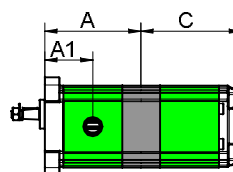

CILINDRATE	
01	XV-0P/0.17
02	XV-0P/0.25
04	XV-0P/0.45
05	XV-0P/0.57
06	XV-0P/0.76
07	XV-0P/0.98
09	XV-0P/1.27
11	XV-0P/1.52
13	XV-0P/2.30

POMPA MULTIPLA XV-1

BASE Ø 25,4 STANDARD

XV-1

STADI SEPARATI

ASPIRAZIONE UNICA

* = ELEMENTI SPECIALI, per l'ordine del singolo elemento, contattare l'ufficio tecnico

TIPO	Cilindrata Cm3/giro	A mm	A1 mm	B mm	B1 mm	C mm	C1 mm	P1 bar	P3 bar	Regime Min giri/min	Regime Max giri/min
XV-1 / 0,9	0,91	74,5	37,3	74,5	37,3	78	37,3	240	280	700	6000
XV-1 / 1,2	1,17	75,5	37,8	75,5	37,8	79	37,8	250	290	700	6000
XV-1 / 1,7	1,56	77	38,5	77	38,5	80,5	38,5	250	290	700	6000
XV-1 / 2,2	2,08	79	39,5	79	39,5	82,5	39,5	250	290	700	6000
XV-1 / 2,6	2,60	81	40,5	81	40,5	84,5	40,5	250	300	700	6000
XV-1 / 3,2	3,12	83	41,5	83	41,5	86	41,5	250	300	700	6000
XV-1 / 3,8	3,64	85	42,5	85	42,5	88,5	42,5	250	300	700	6000
XV-1 / 4,3	4,26	87	43,5	87	43,5	90,5	43,5	250	300	700	6000
XV-1 / 4,9	4,94	90	45	90	45	93,5	45	250	300	700	6000
XV-1 / 5,9	5,85	93,5	46,8	93,5	46,8	97	46,8	250	300	700	5000
XV-1 / 6,5	6,50	96	48	96	48	99,5	48	250	300	700	5000
XV-1 / 7,8	7,54	100	50	100	50	103,5	50	220	260	700	5000
XV-1 / 9,8	9,88	109	54,5	109	54,5	112,5	54,5	190	230	700	4000

TIPO	Cilindrata Cm3/giro	D mm	D1 mm	E mm	E1 mm	F mm	F1 mm	G mm	G1 mm	P1 bar	P3 bar	Regime Min giri/min	Regime Max giri/min
XV-0 / 0,17	0,16	72,3	46,2	75,8	46,2	55,8	26,2	52,3	26,2	220	260	700	9000
XV-0 / 0,25	0,24	72,9	46,5	76,4	46,5	56,4	26,5	52,9	26,5	220	260	700	9000
XV-0 / 0,45	0,45	74,5	47,3	78	47,3	58	27,3	54,5	27,3	220	280	700	9000
XV-0 / 0,57	0,56	75,5	47,8	79	47,8	59	27,8	55,5	27,8	220	280	700	9000
XV-0 / 0,76	0,75	77	48,5	80,5	48,5	60,5	28,5	57	28,5	220	280	700	9000
XV-0 / 0,98	0,92	78,5	49,3	82	49,3	62	29,3	58,5	29,3	220	280	700	6000
XV-0 / 1,27	1,26	81	50,5	84,5	50,5	64,5	30,5	61	30,5	220	280	700	6000
XV-0 / 1,52	1,48	83	51,5	86,5	51,5	66,5	31,5	63	31,5	220	280	700	6000
XV-0 / 2,30	2,28	89	54,5	92,5	54,5	72,5	34,5	69	34,5	220	210	700	5000