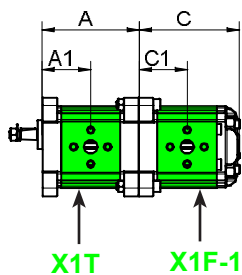

POMPA MULTIPLA XV-1

BASE Ø 25,4 STANDARD

XV-1

NUMERO DI ELEMENTI

CILINDRATE	
16	XV-1P/0.9
17	XV-1P/1.2
18	XV-1P/1.7
20	XV-1P/2.2
21	XV-1P/2.6
23	XV-1P/3.2
25	XV-1P/3.8
27	XV-1P/4.3
29	XV-1P/4.9
31	XV-1P/5.9
32	XV-1P/6.5
34	XV-1P/7.8
36	XV-1P/9.8

CILINDRATE	
01	XV-0P/0.17
02	XV-0P/0.25
04	XV-0P/0.45
05	XV-0P/0.57
06	XV-0P/0.76
07	XV-0P/0.98
09	XV-0P/1.27
11	XV-0P/1.52
13	XV-0P/2.30

POMPA MULTIPLA XV-1

BASE Ø 25,4 STANDARD

XV-1

STADI SEPARATI

ASPIRAZIONE UNICA

* = ELEMENTI SPECIALI, per l'ordine del singolo elemento, contattare l'ufficio tecnico

TIPO	Cilindrata Cm3/giro	A mm	A1 mm	B mm	B1 mm	C mm	C1 mm	P1 bar	P3 bar	Regime Min giri/min	Regime Max giri/min
XV-1 / 0,9	0,91	74,5	37,3	74,5	37,3	78	37,3	240	280	700	6000
XV-1 / 1,2	1,17	75,5	37,8	75,5	37,8	79	37,8	250	290	700	6000
XV-1 / 1,7	1,56	77	38,5	77	38,5	80,5	38,5	250	290	700	6000
XV-1 / 2,2	2,08	79	39,5	79	39,5	82,5	39,5	250	290	700	6000
XV-1 / 2,6	2,60	81	40,5	81	40,5	84,5	40,5	250	300	700	6000
XV-1 / 3,2	3,12	83	41,5	83	41,5	86	41,5	250	300	700	6000
XV-1 / 3,8	3,64	85	42,5	85	42,5	88,5	42,5	250	300	700	6000
XV-1 / 4,3	4,26	87	43,5	87	43,5	90,5	43,5	250	300	700	6000
XV-1 / 4,9	4,94	90	45	90	45	93,5	45	250	300	700	6000
XV-1 / 5,9	5,85	93,5	46,8	93,5	46,8	97	46,8	250	300	700	5000
XV-1 / 6,5	6,50	96	48	96	48	99,5	48	250	300	700	5000
XV-1 / 7,8	7,54	100	50	100	50	103,5	50	220	260	700	5000
XV-1 / 9,8	9,88	109	54,5	109	54,5	112,5	54,5	190	230	700	4000