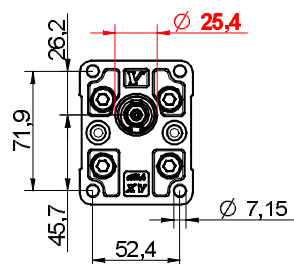

POMPA MULTIPLA XV-1

BASE Ø 25,4 STANDARD

XV-1

NUMERO DI ELEMENTI

CILINDRATE	
16	XV-1P/0.9
17	XV-1P/1.2
18	XV-1P/1.7
20	XV-1P/2.2
21	XV-1P/2.6
23	XV-1P/3.2
25	XV-1P/3.8
27	XV-1P/4.3
29	XV-1P/4.9
31	XV-1P/5.9
32	XV-1P/6.5
34	XV-1P/7.8
36	XV-1P/9.8

CILINDRATE	
01	XV-0P/0.17
02	XV-0P/0.25
04	XV-0P/0.45
05	XV-0P/0.57
06	XV-0P/0.76
07	XV-0P/0.98
09	XV-0P/1.27
11	XV-0P/1.52
13	XV-0P/2.30

POMPA MULTIPLA XV-1

BASE Ø 25,4 STANDARD

XV-1

STADI SEPARATI

ASPIRAZIONE UNICA

* = ELEMENTI SPECIALI, per l'ordine del singolo elemento, contattare l'ufficio tecnico

TIPO	Cilindrata Cm3/giro	A mm	A1 mm	B mm	B1 mm	C mm	C1 mm	P1 bar	P3 bar	Regime Min giri/min	Regime Max giri/min
XV-1 / 0,9	0,91	74,5	37,3	74,5	37,3	78	37,3	240	280	700	6000
XV-1 / 1,2	1,17	75,5	37,8	75,5	37,8	79	37,8	250	290	700	6000
XV-1 / 1,7	1,56	77	38,5	77	38,5	80,5	38,5	250	290	700	6000
XV-1 / 2,2	2,08	79	39,5	79	39,5	82,5	39,5	250	290	700	6000
XV-1 / 2,6	2,60	81	40,5	81	40,5	84,5	40,5	250	300	700	6000
XV-1 / 3,2	3,12	83	41,5	83	41,5	86	41,5	250	300	700	6000
XV-1 / 3,8	3,64	85	42,5	85	42,5	88,5	42,5	250	300	700	6000
XV-1 / 4,3	4,26	87	43,5	87	43,5	90,5	43,5	250	300	700	6000
XV-1 / 4,9	4,94	90	45	90	45	93,5	45	250	300	700	6000
XV-1 / 5,9	5,85	93,5	46,8	93,5	46,8	97	46,8	250	300	700	5000
XV-1 / 6,5	6,50	96	48	96	48	99,5	48	250	300	700	5000
XV-1 / 7,8	7,54	100	50	100	50	103,5	50	220	260	700	5000
XV-1 / 9,8	9,88	109	54,5	109	54,5	112,5	54,5	190	230	700	4000